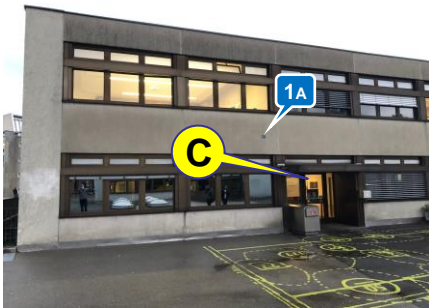

## Salle / Saal B255

Ecole professionnelle Fribourg  
Berufsfachschule Freiburg  
Derrière-les-Remparts 1A

Link Google Maps:

Peu de places de parque à proximité!  
Privilégiez les transports publics.

Wenige Parkplätze in direkter Nähe.  
Bevorzugen Sie den ÖV.

## C Salle / Saal B255

Accès depuis l'entrée du bâtiment C. Le local B255 se situe au 2<sup>ème</sup> sous-sol (suivre les panneaux SecuLab). Les bâtiments B et D sont souterrains.

Zugang durch den Eingang Gebäude C. Der Raum B255 befindet sich im 2. UG (Schilder SecuLab folgen). Die Gebäude B und D sind unterirdisch.