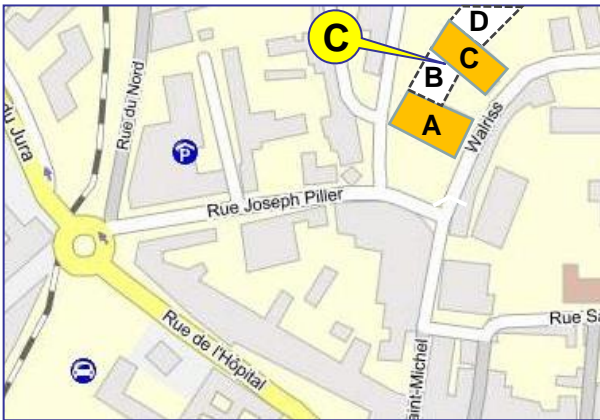

## Salle / Saal B255

Ecole professionnelle Fribourg  
Berufsfachschule Freiburg  
Derrière-les-Remparts 1A

Link Google Maps:

Peu de places de parque à proximité!  
Privilégiez les transports publics.

Wenige Parkplätze in direkter Nähe.  
Bevorzugen Sie den ÖV.

## C Salle / Saal B255

Accès depuis l'entrée du bâtiment C. Le local B255 se situe au 2<sup>ème</sup> sous-sol (suivre les panneaux SecuLab). Les bâtiments B et D sont souterrains.

Zugang durch den Eingang Gebäude C. Der Raum B255 befindet sich im 2. UG (Schilder SecuLab folgen). Die Gebäude B und D sind unterirdisch.