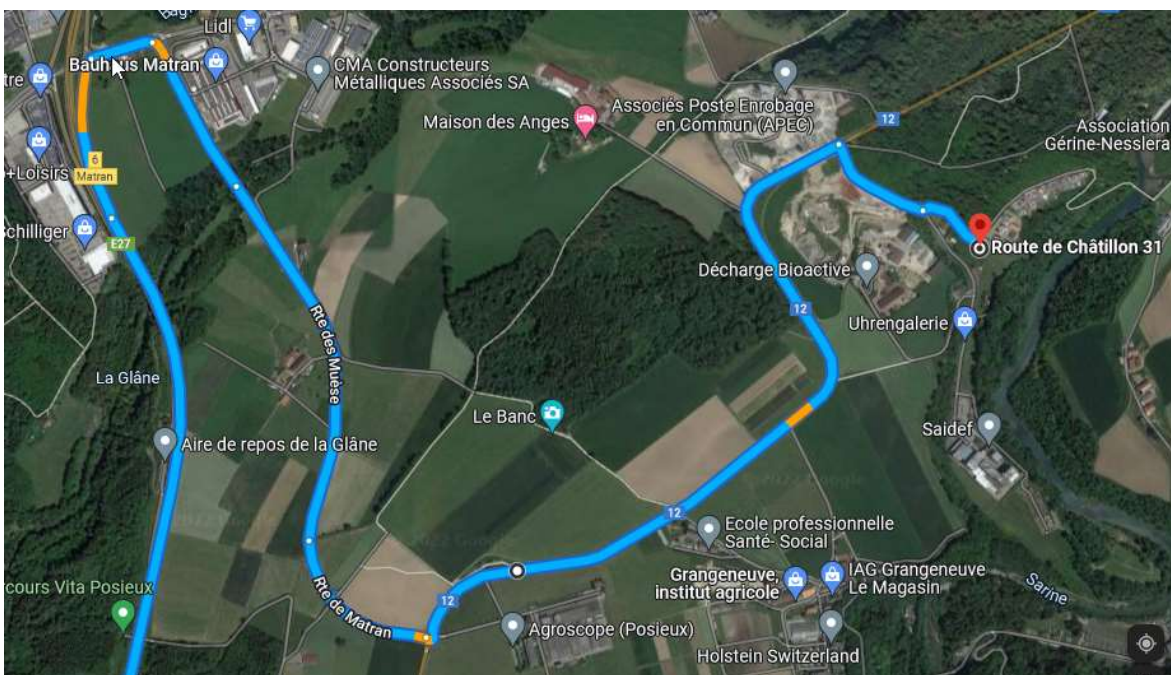

## Centre de formation ECAB – Châtillon Ausbildungszentrum KGV - Châtillon

Route de Châtillon 31  
1725 Posieux (Commune de Hauterive)

**Sortie d'autoroute Matran / Autobahnausfahrt Matran**  
depuis Berne / Aus Bern

depuis Lausanne / Aus Lausanne

vue agrandie de l'arrivée / Ausschnitt vom Ziel

### Transports publics / Öffentlicher Verkehr

Fribourg, gare routière / Freiburg, Busbahnhof

Ligne 336 Fribourg – Farvagny – Bulle  
Ligne 337 Fribourg – Posat – Farvagny  
Ligne 470 Fribourg – Farvagny – Romont

Arrêt / Haltestelle Posieux, Froideville