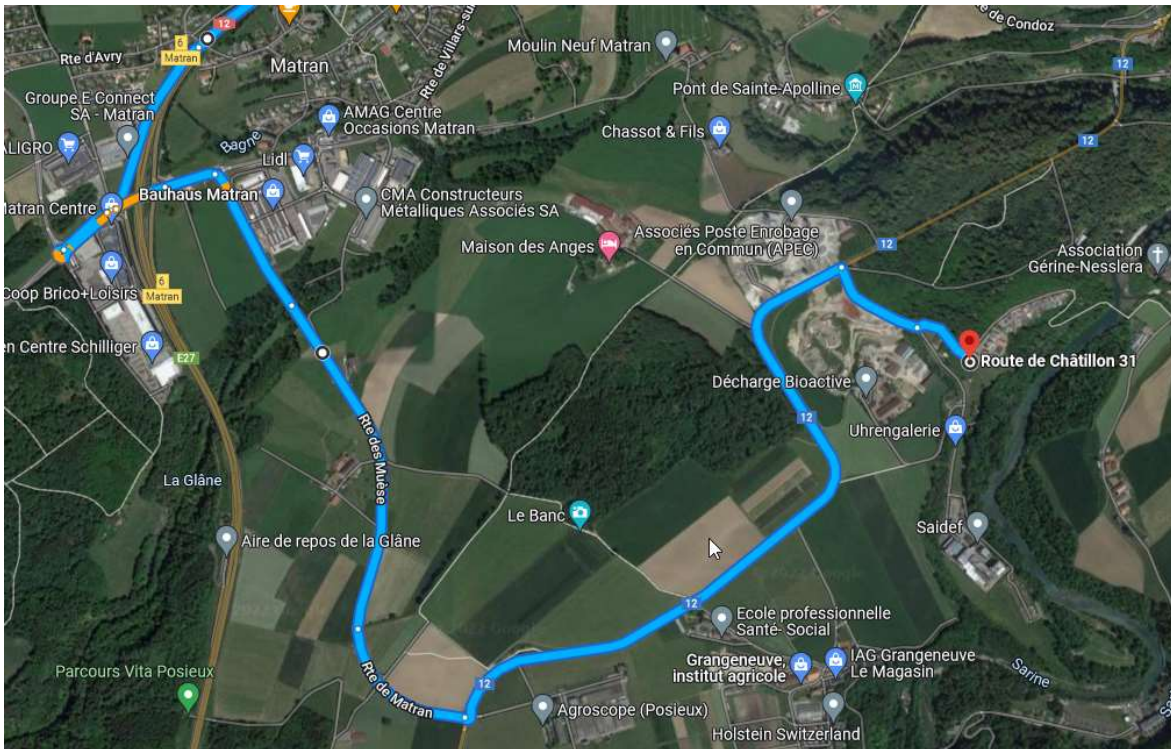

## Centre de formation ECAB – Châtillon Ausbildungszentrum KGV - Châtillon

Route de Châtillon 31  
1725 Posieux (Commune de Hauterive)

**Sortie d'autoroute Matran / Autobahnausfahrt Matran**  
depuis Berne / Aus Bern

depuis Lausanne / Aus Lausanne

vue agrandie de l'arrivée / Ausschnitt vom Ziel

### Transports publics / Öffentlicher Verkehr

Fribourg, gare routière / Freiburg, Busbahnhof

Ligne 336 Fribourg – Farvagny – Bulle  
Ligne 337 Fribourg – Posat – Farvagny  
Ligne 470 Fribourg – Farvagny – Romont

Arrêt / Haltestelle Posieux, Froideville