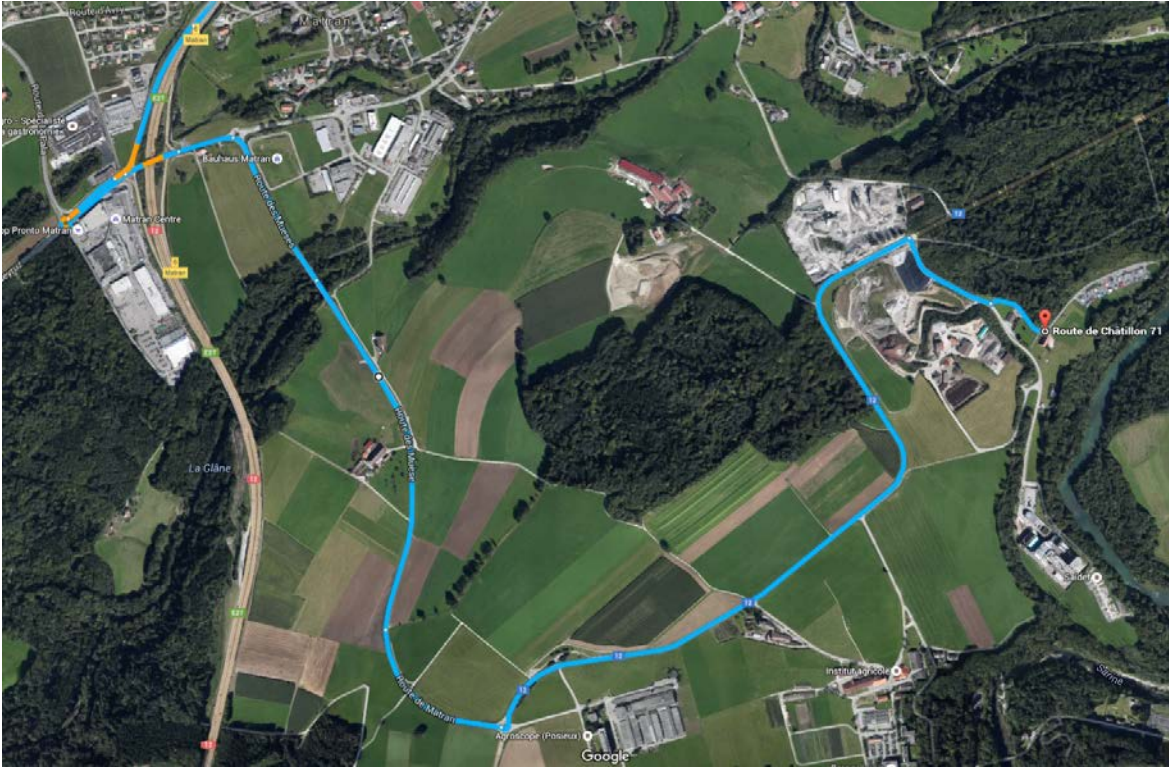

Centre de formation ECAB – Châtillon Ausbildungszentrum KGV - Châtillon

Route de Châtillon 31
1725 Posieux (Commune de Hauterive)

Sortie d'autoroute Matran / Autobahnausfahrt Matran
depuis Berne / Aus Bern

depuis Lausanne / Aus Lausanne

vue agrandie de l'arrivée / Ausschnitt vom Ziel

Transports publics / Öffentlicher Verkehr

Fribourg, gare routière / Freiburg, Busbahnhof

- Ligne 336 Fribourg – Farvagny – Bulle
- Ligne 337 Fribourg – Posat – Farvagny
- Ligne 470 Fribourg – Farvagny – Romont

Arrêt / Haltestelle Froideville