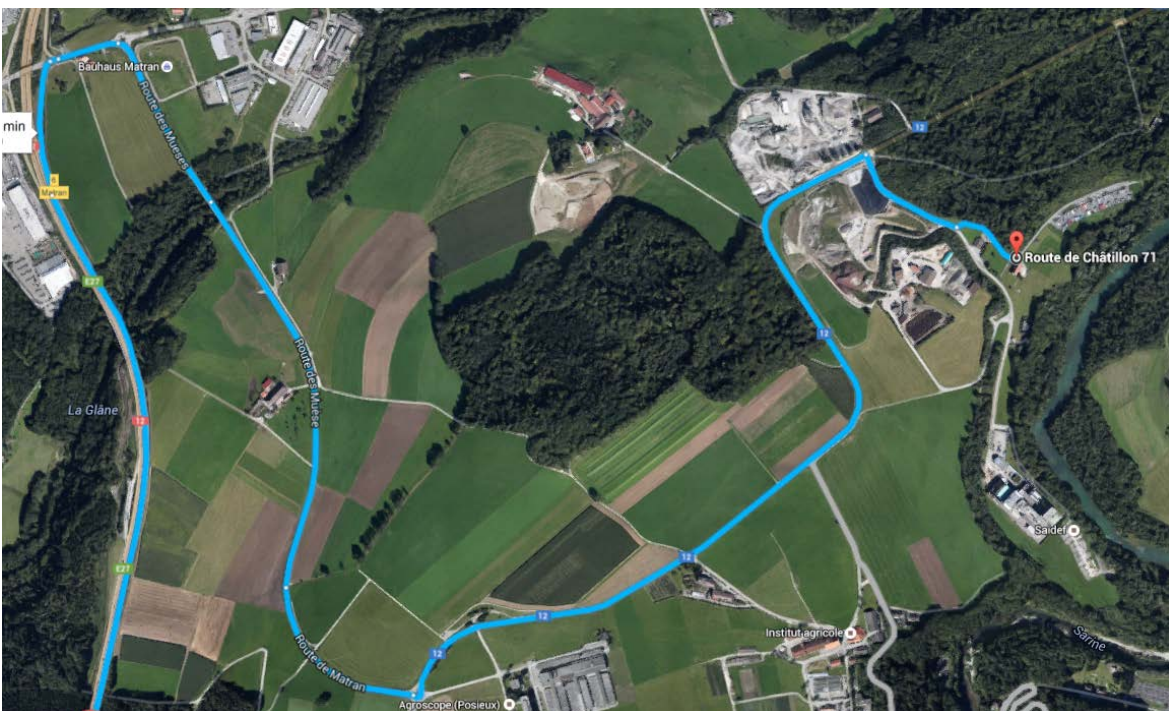

Centre de formation ECAB – Châtillon Ausbildungszentrum KGV - Châtillon

Route de Châtillon 31
1725 Posieux (Commune de Hauterive)

Sortie d'autoroute Matran / Autobahnausfahrt Matran
depuis Berne / Aus Bern

depuis Lausanne / Aus Lausanne

vue agrandie de l'arrivée / Ausschnitt vom Ziel

Transports publics / Öffentlicher Verkehr

Fribourg, gare routière / Freiburg, Busbahnhof

- Ligne 336 Fribourg – Farvagny – Bulle
- Ligne 337 Fribourg – Posat – Farvagny
- Ligne 470 Fribourg – Farvagny – Romont

Arrêt / Haltestelle Froideville