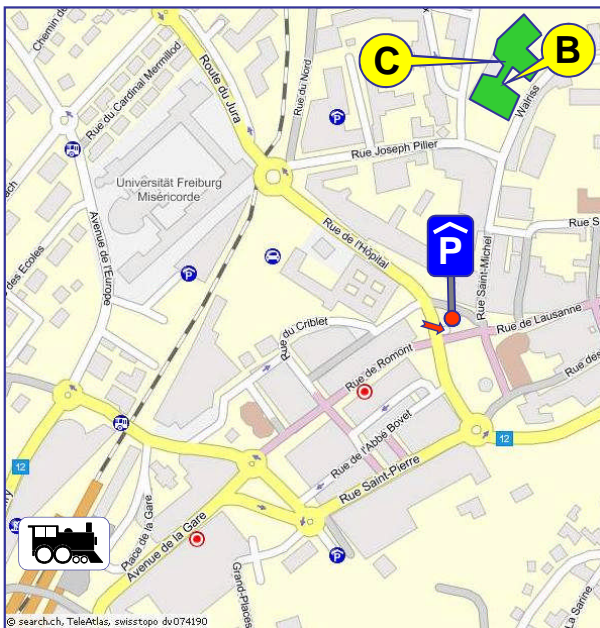

## Centre professionnel cantonal Kantonales Berufsbildungszentrum

Salle / Saal B255 – Fribourg  
Tél. 026/ 305 26 16

**Entrée / Eingang** **B**  
Côté « Varis »

**Entrée / Eingang** **C**  
Ecole prof. commerciale  
Côté « Derrière les Remparts »